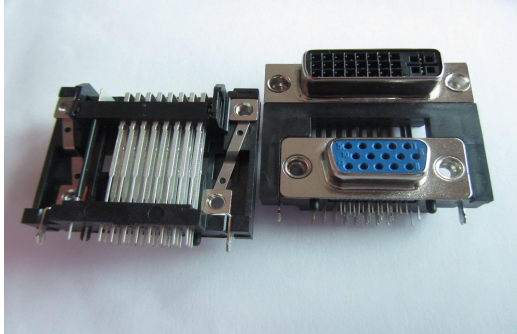

HDR15母对  
3JACK半金铆合  
型

DP对HDMI

DVI24+5对  
SLIM前七后八  
半金铆合型

产品图片	产品名称	产品图片	产品名称	产品图片	产品名称
------	------	------	------	------	------

DVI24+5对SLIM  
前七后八半金  
铆合型无盖

## D-SUB 高电流产品展示图

产品图片	产品名称	产品图片	产品名称	产品图片	产品名称
	13W3车针90度 插板式加高电 流铆合光孔		3W3母头180度 焊线式铆合光 孔		16W2 180度插 板式铆合光孔
产品图片	产品名称	产品图片	产品名称	产品图片	产品名称

13W3车针180度  
焊线式加高电  
流铆合光孔

2W2母头180度  
焊线后铆螺母

13W3 180度焊  
线式铆合光孔