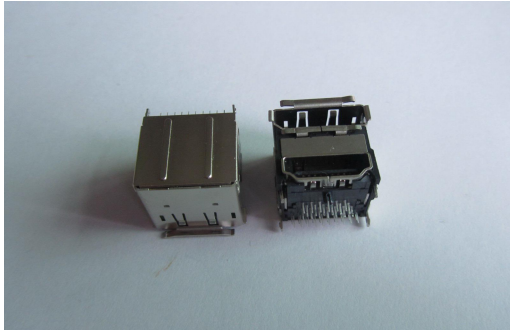

HDR15母对
3JACK半金铆合
型

DP对HDMI