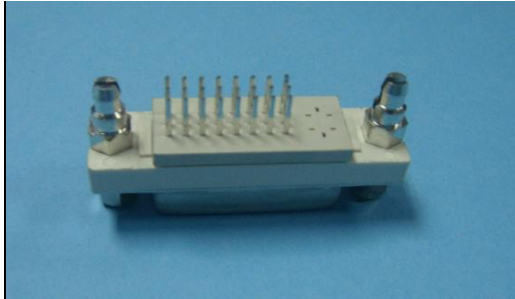

## DVI系列产品图片展示

产品图片	产品名称	产品图片	产品名称	产品图片	产品名称
	DVI24+0 铆合 10.5MM高尾端 8.7MM带档板铆合型		DVI24+5 半金 白胶带定位柱 铆合型		DVI18+1 18.0 度焊线式铆合 型
产品图片	产品名称	产品图片	产品名称	产品图片	产品名称
	DVI24+5 铆合六角 铜柱半金白 胶铆合型		DVI24+5 半金 白胶90度铆锁 型		DVI24+5 半金 白胶铆钉卡鱼 叉铆合型
产品图片	产品名称	产品图片	产品名称	产品图片	产品名称

DVI59PIN半金  
白胶带屏蔽罩  
铆合型

DVI24+0半金  
白胶180度焊  
线式铆合型

DVI24+0铆合  
10.5MM高尾端  
8.7MM铆合型

## D-SUB VGA系列产品展示图

产品图片	产品名称	产品图片	产品名称	产品图片	产品名称
	HDP15母加高型 铆锁 1178		HDP15母冲PIN 全金铆合光孔		DB9母半金锡 蓝胶铆6.0MM 铜柱
	HDB15母尾端 3.0MM半金铆后 壳带支架		HDP15母高侧 面半金铆合铜 柱		DP9公全金冲 PIN铆铜柱
	HDP15母加高型 铆锁 1181		DB25母半金黑 胶铆锁6.0铜 柱		HDP15母加高 型加屏蔽罩

# D-SUB 车PIN端子全金产品展示图

产品图片	产品名称	产品图片	产品名称	产品图片	产品名称
	DB9 公车针全金 铆合光孔		DB25 母90度车 针全金铆合光 孔		DR15 公车针全 金90度带塑胶 支架叉锁
	DB25 母车针全 金180度插板式 铆合光孔		HDB78 公90度 车针全金铆L 片加档板		DB37 母车针 180度插板铆 合光孔
	DB15 母车针全 金180度插板式 铆合光孔		HDB78 公180度 车针全金铆合 铜柱		DR9 母车针全 金90度带塑胶 支架铆合型
	B57 系列		DMS59pin 全金 铆合型		DMS59 公头180 度半金焊线试