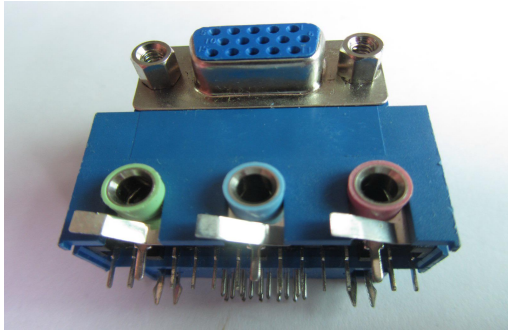

HDR15母对
3JACK半金铆合
型